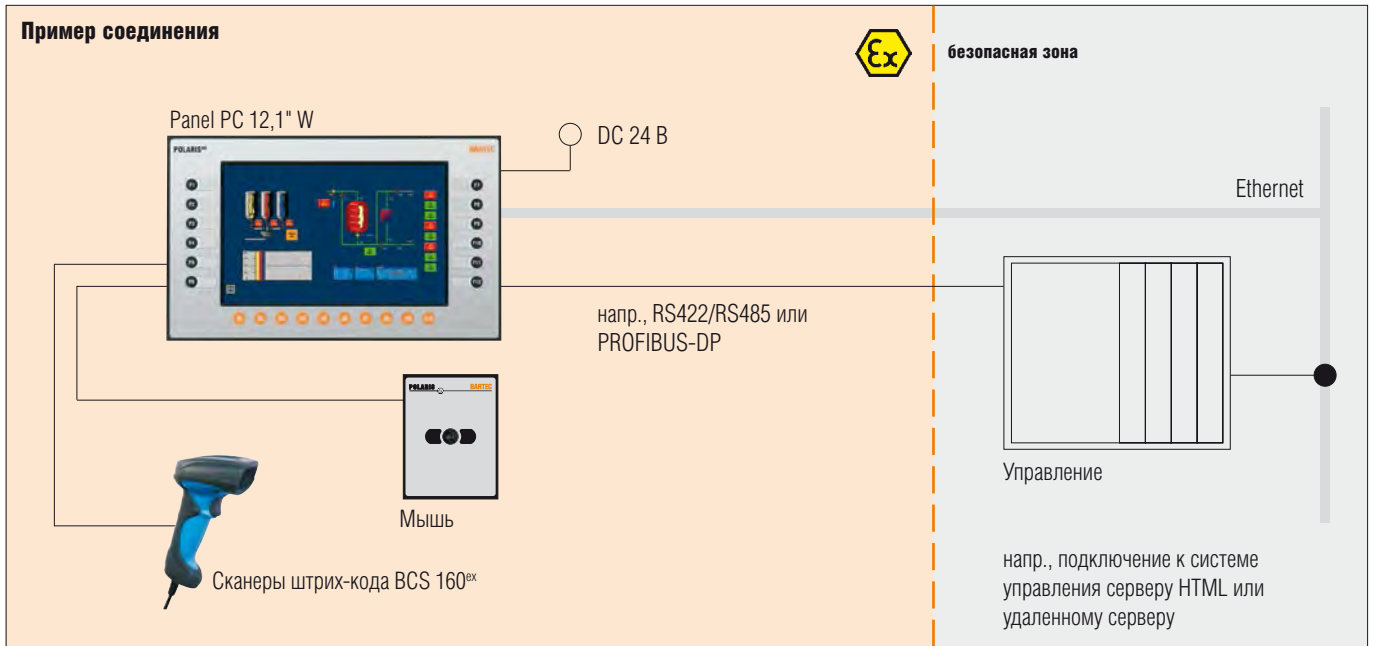

Оptionальные интерфейсы

1 x Ex i Модуль снабжения для ручного сканера

Размеры (ширина x высота x глубина)

400 мм x 246 мм x прибл. 130 мм

Монтажный проем в стене

386 мм x 226 мм + 0,5 мм

Масса

прибл. 14 кг

Питающее напряжение

24 В пост. тока ± 10 %

Макс. потребление мощности

$P_{\text{макс.}} < 35 \text{ Вт}$

Допустимая температура окружающей среды

Хранение от -20 °C до +50 °C
Эксплуатация от 0 °C до +50 °C

Вариант

Эксплуатация от -20 °C до +50 °C
По запросу (без наружного подогрева)

Относительная влажность воздуха

5 % до 95 % без конденсации

Вибрация

0,7 g/1 мм; 5 до 500 Гц
импульс во все 3 оси

Удар

15 g/11 мс импульс во все 3 оси

Материал

Передняя сторона Полиэстеровая пленка на анодированной алюминиевой пластине (относительно устойчива к УФ)

Задняя сторона Бихроматированная листовая сталь

Варианты поставки POLARIS PROFESSIONAL Panel PC 12,1" W

Клавиши	Код	Интерфейсы	Код
с передними клавишами	0	RS422	00
		BARTEC PROFIBUS-DP	02
		RS422, Самозащищенный для ручн. сканера	04
		BARTEC PROFIBUS-DP, Самозащищенный для ручн. сканера	06
		Siemens PROFIBUS-DP/MPI	08
		RS232	09
без передних клавиш	4	TTY	11
		RS232, Самозащищенный для ручн. сканера	13
		TTY, Самозащищенный для ручн. сканера	15
		BARTEC PROFIBUS-DP, Ex d USB	33
		USB Ex e/RS422	37
		Другие комбинации интерфейсов по запросу	XX

➔ Номер заказа 17-71V1-B [ ] [ ] [ ] / [ ] 000

Просьба вставить код.

Возможны технические изменения.

Принадлежности с параметрами заказа Вы найдете на странице принадлежностей.

Операционная система	Код
Windows® XP Professional	P
Windows 7® Ultimate	U
Windows 7® Embedded MUI	F